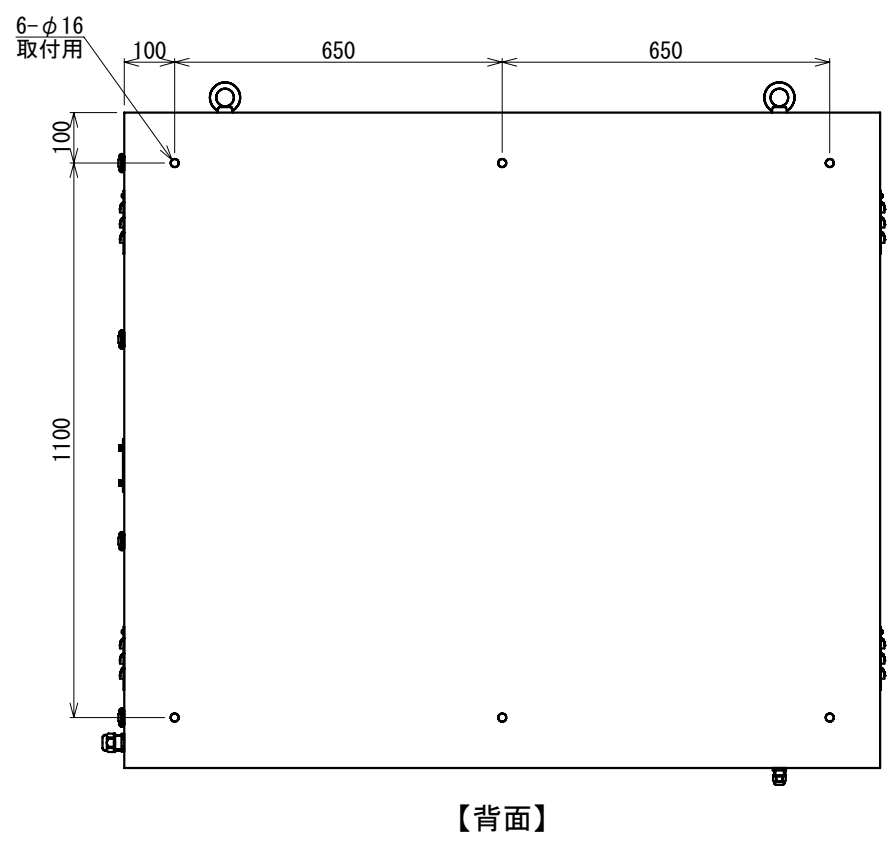

A B C D E F G H J K L M N O P Q R S T U

1
2
3
4
5
6
7
8
9
10
11
12
13

※電源ケーブル(20m)付属

材質 : SUS 1.5t
 仕上 : シルバー 屋外用塗装
 (1109メトリック 粗目)
 重量 : 約150kg
 電源電圧 : AC100V±10%(50/60Hz)
 消費電力 : 最大230VA
 通信I/F : 10BASE-T/100BASE-TX

・外観は仕様の変更、又は改良の為に変更する場合があります。

設計	製図	検図	承認	年月日	記事	改訂	担当	図面名称	SCALE	SHEET	日本セック株式会社	
								MSG160-8(RG)-LAN-44L(R)-YYMDM(R)-0-18A16D	1/15	1/1	図面番号	改訂
/	/	/	/					外観図	作成' 18年	1月24日	150-15931-01	A