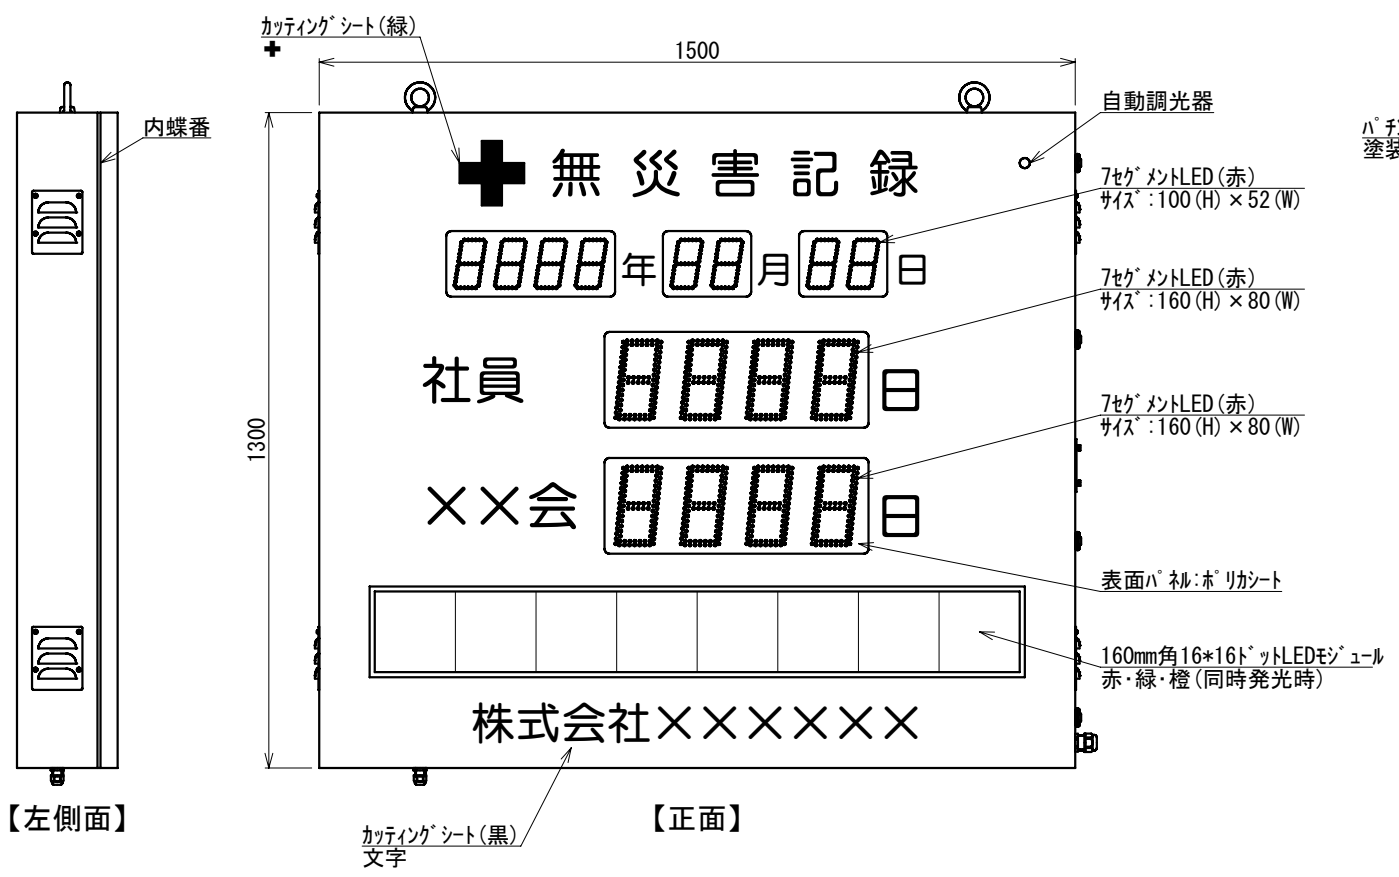

A B C D E F G H J K L M N O P Q R S T U

1
2
3
4
5
6
7
8
9
10
11
12
13

※電源ケーブル(20m)付属

材質 : SUS 1.5t
 仕上 : シルバー 屋外用塗装
 (1109メトリック 粗目)
 重量 : 約150kg
 電源電圧 : AC100V±10%(50/60Hz)
 消費電力 : 最大230VA
 通信I/F : 10BASE-T/100BASE-TX

・外観は仕様の変更、又は改良の為に変更する場合があります。

設計	製図	検図	承認	年月日	記事	改訂	担当	図面名称	SCALE	SHEET	日本セック株式会社	
								MSG160-8(RG)-LAN-44L(R)-YYMDM(R)-0-18A16D	1/15	1/1	図面番号	改訂
/	/	/	/					外観図	作成' 18年	1月24日	150-15931-01	A