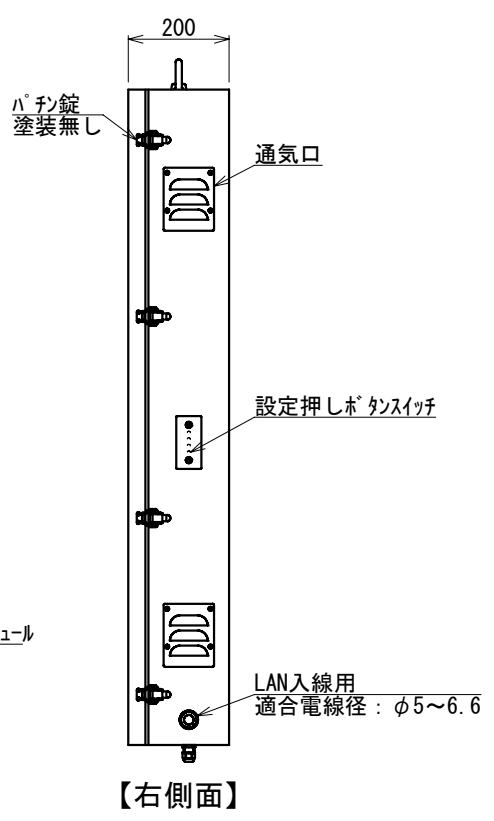

A B C D E F G H J K L M N O P Q R S T U

1
2
3
4
5
6
7
8
9
10
11
12
13

※電源ケーブル(20m)付属

材質 : SUS 1.5t
 仕上 : シルバー 屋外用塗装
 (1109メトリック 粗目)
 重量 : 約150kg
 電源電圧 : AC100V±10%(50/60Hz)
 消費電力 : 最大230VA
 通信I/F : 10BASE-T/100BASE-TX

・外観は仕様の変更、又は改良の為に変更する場合があります。

設計	製図	検図	承認	年月日	記事	改訂	担当	図面名称	SCALE	SHEET	日本セック株式会社	
								MSG160-8(RG)-LAN-44L(R)-YYMDM(R)-0-18A16D	1/15	1/1	図面番号	改訂
/	/	/	/					外観図	作成' 18年	1月24日	150-15931-01	A