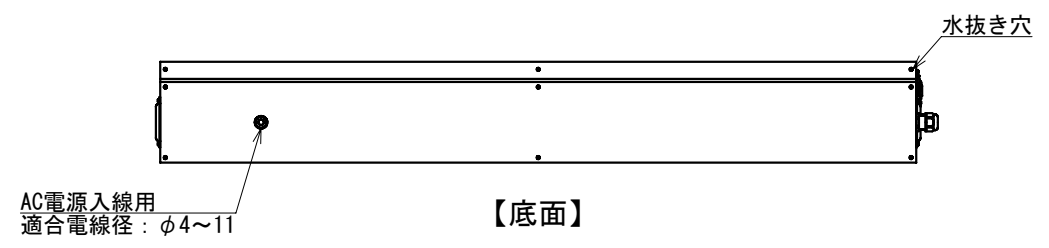

A B C D E F G H J K L M N O P Q R S T U

1
2
3
4
5
6
7
8
9
10
11
12
13

※電源ケーブル(20m)付属

材質 : SUS 1.5t
 仕上 : シルバー 屋外用塗装
 (1109メトリック 粗目)
 重量 : 約150kg
 電源電圧 : AC100V±10%(50/60Hz)
 消費電力 : 最大230VA
 通信I/F : 10BASE-T/100BASE-TX

・外観は仕様の変更、又は改良の為に変更する場合があります。

設計	製図	検図	承認	年月日	記事	改訂	担当	図面名称	SCALE	SHEET	日本セック株式会社	
								MSG160-8(RG)-LAN-44L(R)-YYMDM(R)-0-18A16D	1/15	1/1	図面番号	改訂
/	/	/	/					外観図	作成' 18年	1月24日	150-15931-01	A