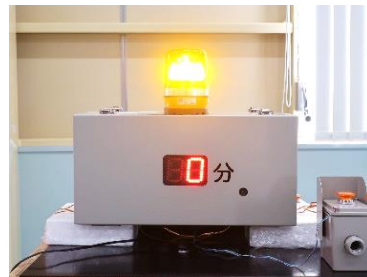

○LED電光掲示板

視認距離約60～150mと現場に合った情報板によってドライバー、スタッフに状況を周知
サイズや取付方法など最適なお提案が可能

○押しボタン、回転灯

押しボタンや回転灯など周辺機器のご提案やお客様のご要望に合わせた設計、製作が可能

○PCソフト

運用方法、操作性などお客様のご要望に応じたPCソフトの画面設計、製作が可能

○ワイヤレスシステム

LED表示板や周辺機器間の無線化を提案可能