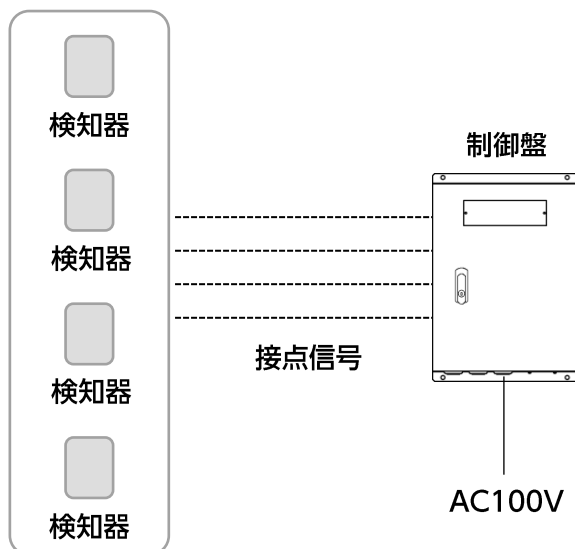

■ 全体運用イメージ例

①工場守衛室

受付 または 守衛室から
空いている荷受場をPCソフトで確認
空いている荷受場の番号をクリック
荷受場のご担当者様へメール送信

②トラック荷受場

現場ではご担当者様がメールを受取り
受入準備を整える
準備完了後、現場PC画面で完了ボタン
をクリック

③トラック待機場

ドライバーはLED電光掲示板を確認し
空車表示の荷受場に向かう
回転灯、ブザーなどで見える化を推進

④トラック荷受場

ドライバーは荷受場で作業
作業終了後は現場PC画面で作業完了
ボタンをクリック

■ 在庫表示システム構成例

トラック荷受場

トラック待機場

※上記はシステム構成の一例です、仕様変更の対応もさせていただきます、詳細はお問い合わせください

■ 導入事例

某自動車部品メーカー様

○LED表示板