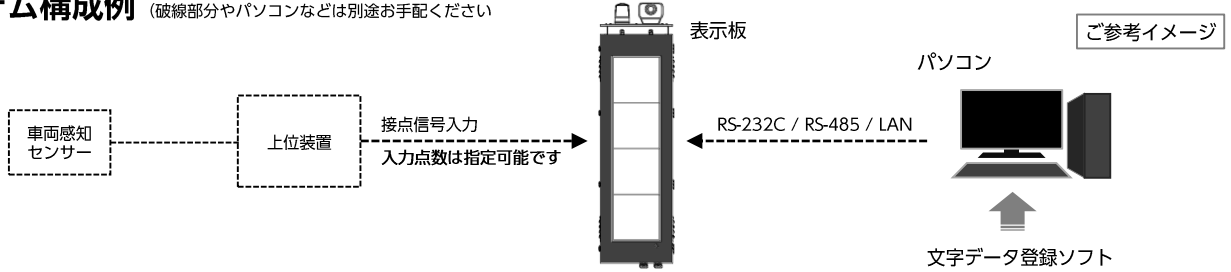

LED表示ユニット

LEDサイズ	160mm角 (視認距離 <math>\langle \dots \rangle</math> 約60m)	240mm角 (視認距離 <math>\langle \dots \rangle</math> 約70m)	320mm角 (視認距離 <math>\langle \dots \rangle</math> 約100m)
LED表示色	3色 赤 緑 黄	3色 赤 緑 黄	3色 赤 緑 黄
	7色 赤 緑 青 黄 紫 水 白	7色 赤 緑 青 黄 紫 水 白	7色 赤 緑 青 黄 紫 水 白

システム構成例 (破線部分やパソコンなどは別途お手配ください)

- パソコンから文字データ登録ソフトによってメッセージを登録 (表示板に登録のうえ出荷可能)
- センサー (別途ご用意) によって逆走車両を感知、上位装置からの信号で注意喚起メッセージを表示
- オプションにて警報スピーカーや回転灯でも注意喚起
- 注意喚起メッセージを表示していない場合は啓蒙表示メッセージなどを表示可能