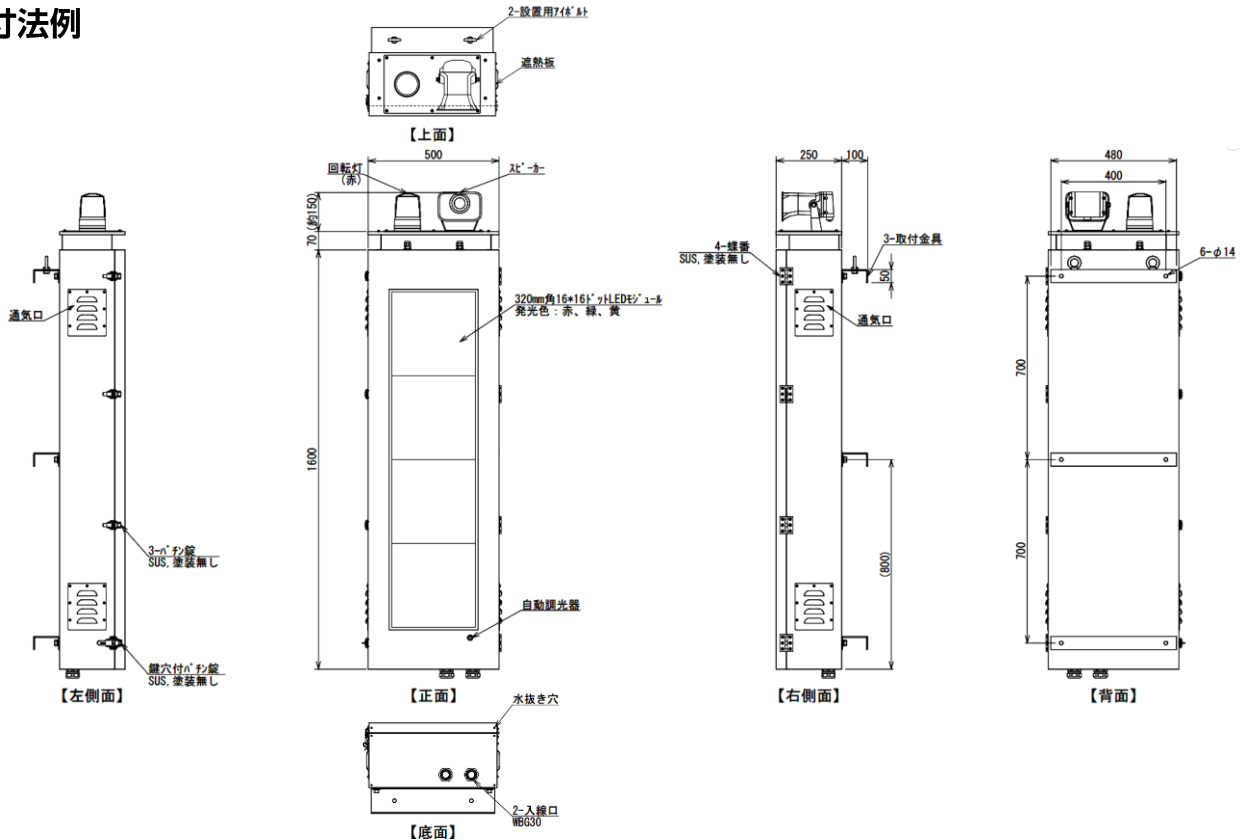

外観寸法例

・改良のためお断りなく仕様を変更する場合がございます・製品はイメージと異なる場合がございます ⚠ 設置やご使用にあたりましては取扱説明書をよくお読みください

[お問い合わせ]

[製造メーカー]

きのうを見守る、明日につなぐ

日本セック株式会社

1. 本社・工場 〒939-0351 富山県射水市戸破8-10
   TEL.0766-57-0230 FAX.0766-57-0233
2. 東京営業所 〒120-0034 東京都足立区千住3丁目5第2小寺ビル3F
   TEL.03-3879-6921 FAX.03-3879-6922
3. 大阪営業所 〒530-0044 大阪府大阪市北区東天満2丁目6-8 篠原東天満ビル8F
   TEL.06-4792-8955 FAX.06-4792-8977
4. 名古屋営業所 〒453-0015 愛知県名古屋市中村区椿町21-2 第2太閤ビル6F
   TEL.052-462-9650 FAX.052-462-9651

ホームページ <http://www.npsec.com/>

400-690A