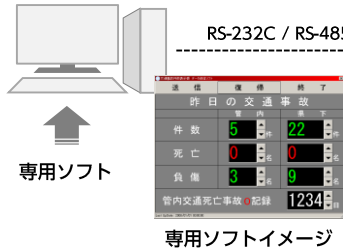

火災・事故件数表示システム K J Kシリーズ

片面・両面表示 / 横型・縦型 / 各種サイズ

地域の火災件数や事故件数などを表示
近隣住民の安全意識の向上につながります

- ◇ 用途 / 設置環境 / 表示サイズ / 表示枚数 / 表示項目などご要望に応じて製作
- ◇ 表示板の架台部分、支柱を含めて対応可能
- ◇ リプレイス、保守対応も可能

火災・事故件数表示システム

K J Kシリーズ

LED表示ユニット

件数表示部 (7セグメント)

LEDサイズ	文字高55mm (視認距離$\leftarrow \dots \rightarrow$約20m)	文字高100mm (視認距離$\leftarrow \dots \rightarrow$約40m)	文字高160mm (視認距離$\leftarrow \dots \rightarrow$約60m)	文字高360mm (視認距離$\leftarrow \dots \rightarrow$約150m)
LED表示色	単色     赤 緑 黄 白	単色     赤 緑 黄 白	単色     赤 緑 黄 白	単色     赤 緑 黄 白

メッセージ表示部 (16×16ドット)

LEDサイズ	160mm角 (視認距離$\leftarrow \dots \rightarrow$約60m)	240mm角 (視認距離$\leftarrow \dots \rightarrow$約70m)	320mm角 (視認距離$\leftarrow \dots \rightarrow$約100m)
LED表示色	3色    赤 緑 黄	3色    赤 緑 黄	3色    赤 緑 黄
	7色        赤 緑 青 黄 紫 水 白	7色        赤 緑 青 黄 紫 水 白	7色        赤 緑 青 黄 紫 水 白

システム構成例 (破線部分やパソコンなどは別途お手配ください)

ご参考イメージ

専用ソフトによる制御

パソコン

RS-232C / RS-485 / LANのいずれか

交通事故件数表示器

昨日の交通事故		
	管内	県下
件数	000件	0000件
死亡	000名	0000名
負傷	000名	0000名
管内交通死亡事故0記録 0000日		

上位システムによるコマンド制御