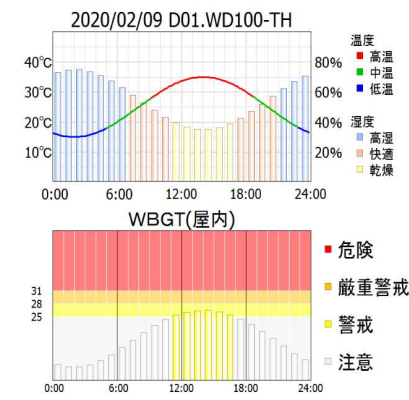

### 1. モニタリング 各センサーの温湿度状況をモニタリングできます。

全体モニタリング画面

表示パターンは下記5種類から選択

### 表示パターン一覧

- ①WBGT(屋内)
- ②WBGT(屋外)
- ③インフレーション指数
- ④温湿度
- ⑤不快指数

WBGT(屋外)は日射が当たる場所(ビニールハウス)等で使用します

### 2. ロギング グラフ機能

集計データをCSVファイルに出力できます。  
独自の分析や別のシステムに取り込むなど自由にデータを活用できます。  
自動保存機能によって手間を省かせずに日報や週報として利用できます。

集計データをグラフを作成する事が出来ます。  
モニタリング画面にもグラフを表示できます。(定期更新)

① 温湿度データのロギング

② グラフ機能

温度  
■ 高温  
■ 中温  
■ 低温  
湿度  
■ 高湿  
■ 快湿  
■ 乾燥  
WBGT(屋内)  
■ 危険  
■ 厳重警戒  
■ 警戒  
■ 注意