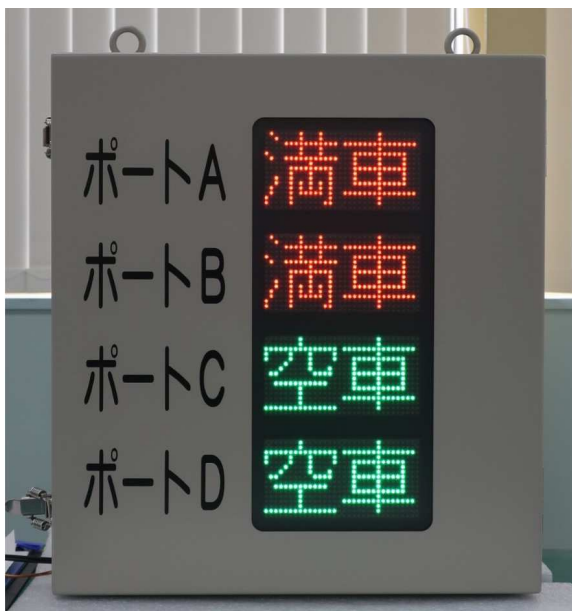

屋外設置用大型表示機

サイズ:H1030mm×W750mm×D300mm

重量:約90kg

LED仕様:160mm角

可視距離:約50m

LED表示色:赤、緑、橙

文字数段数:4段1列

輝度:屋外輝度

筐体:SUS 2.0

トラック荷造り作業所(各ポート)が空いている場合に緑
作業している場合には赤に変化します

事務所設置用小型表示機

サイズ:H450mm×W400mm×D200mm

重量:約40kg

LED仕様:64mm角

可視距離:約20m

LED表示色:赤、緑、橙

文字数段数:4段1列

輝度:屋内輝度

筐体:鋼板 1.6t

トラック荷造り作業所(各ポート)が空いている場合に
空車、作業している場合には満車に変化します

トラック荷造り作業所表示機

サイズ:H250mm×W500mm×D150mm

重量:約30kg

LED仕様:7セグメント H55mm×W35mm

可視距離:約20m

LED表示色:赤

文字数段数:1段

輝度:屋外輝度

筐体: SUS 1.5t

荷造り作業時間を表示します、作業所への車の
出入りでは回転灯で注意喚起をします