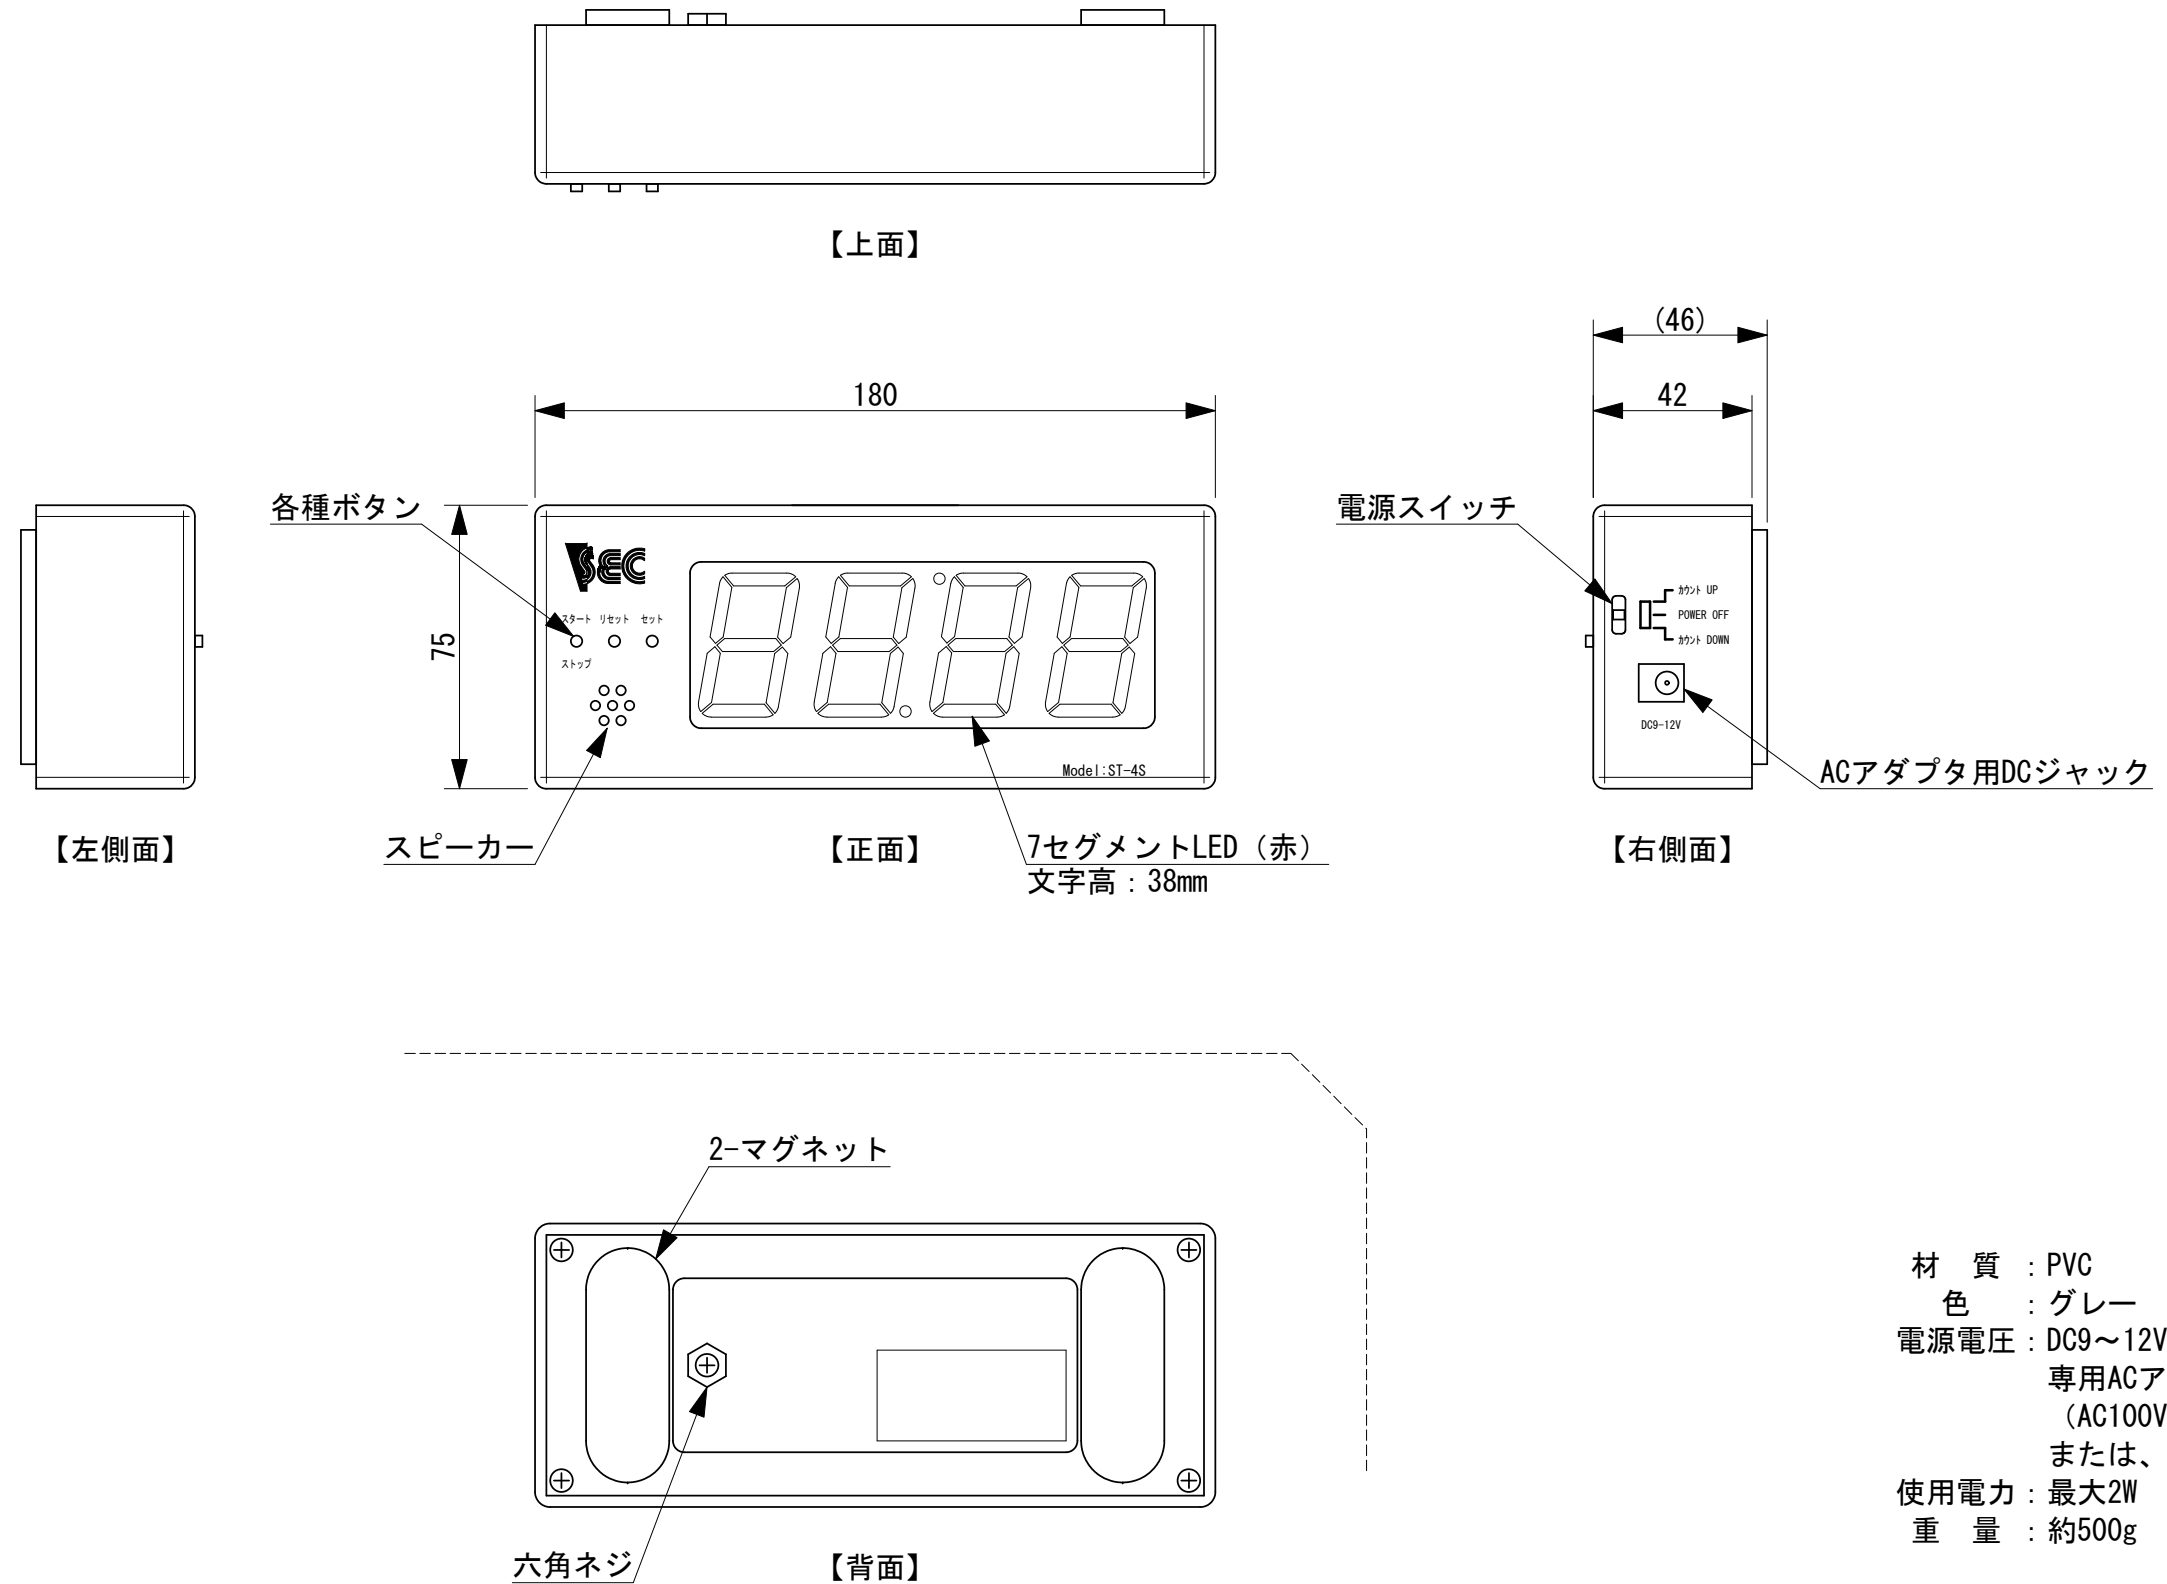

A B C D E F G H J K L M N O P Q R S T U

1
2
3
4
5
6
7
8
9
10
11
12
13

材質 : PVC
 色 : グレー
 電源電圧 : DC9~12V
 専用ACアダプタ付属
 (AC100V±10% 50/60Hz)
 または、006P型アルカリ乾電池
 使用電力 : 最大2W
 重量 : 約500g

◎外観は仕様の変更または改良のために変更する場合があります。

設計	製図	検図	承認	年月日	記事	改訂	担当	図面名称	SCALE	SHEET	日本セック株式会社	
								ST-4S	1/2	1/1		
/	/	/	/					外観図	作成' 13年11月29日		図面番号	改訂
											150-12990-01	A