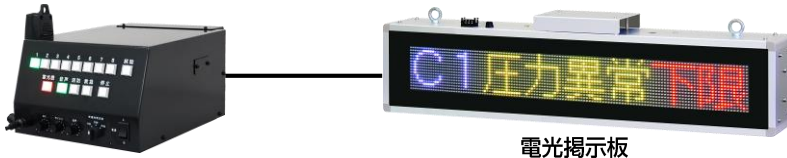

アナウンスシステム ANSシリーズ

スピーカー / 電光掲示板 / スピーカー付き無災害モニュメント

マイクにて音声アナウンス

合成音声をワンタッチで起動

使用例

A社から納品があります
大至急Xヤード
まで
お願いします

遠隔地からの
指示で
作業効率化

- ◇ スピーカー対応 ⇒ スピーカーと接続することで音声アナウンス可能
- ◇ ボタンスイッチ ⇒ 8種類のボタンスイッチで電光掲示板などの制御可能
- ◇ 合成音声 ⇒ 2種類の合成音声が登録可能、オーダーメイドで作成

■ システム例 - 各種機器との接続が可能です - *スピーカー、電光掲示板などの接続機器は別途お手配ください（ご提案も可能です）

スピーカーを使用した音声案内

コントローラー

スピーカー

☞ 登録済みの合成音声での呼び出し、マイクを使用しての呼び出しも可能

電光掲示板を使用した文字案内

コントローラー

電光掲示板

☞ ボタンスイッチを押すだけで最大9種類のメッセージを電光掲示板で表示

*あらかじめ電光掲示板にメッセージの登録が必要です

電光掲示板に付属したスピーカーを使用した案内

コントローラー

スピーカー付属
無災害記録表示モニュメント

☞ 通常時は無災害記録を表示するモニュメントとして活用、火災など緊急時には音声アナウンスで案内

■ 機器仕様

型名	DIC-01		
外形寸法(mm)	W240×H148×D280 (調整つまみ、スイッチ、端子台含まず)	サイレン音	「ピーポー」「ウーウー」
重量	本体 5.2kg マイク 0.2kg	音声合成	サイレン吹鳴時に連動再生 ピーポーサイレン吹鳴時 「救急車が出動します、注意してください」(女性の声) ウーサイレン吹鳴時 「消防車が出動します、注意してください」(女性の声) *音声内容は変更可能です(有償)
制御電源	AC100V±10%(50Hz/60Hz)		回転灯作用リレー
定格出力	50W	LED表示板用リレー	8点+1点 [サイレン吹鳴に連動] DC30V 1A以下
出カインピーダンス	8Ω		