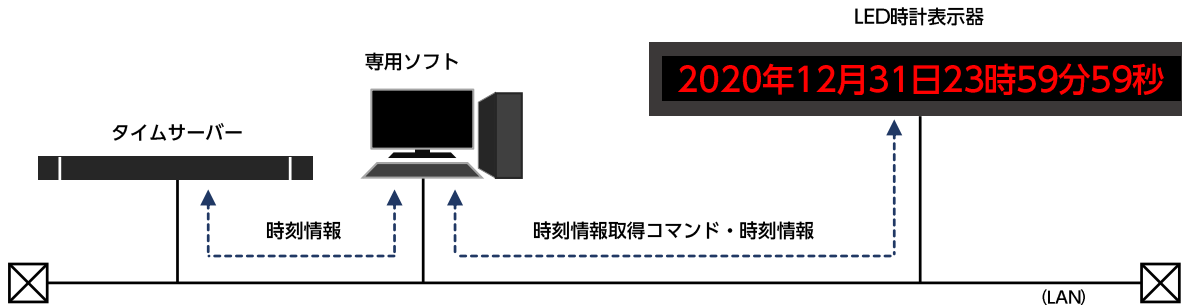

※表示内容変更可(曜日など)

型名：DTime96-20×2LAN(RGB)

※表示内容変更可(曜日など)

LED 時計

DTimeシリーズ

■ システム構成例

■ 仕様 (製作例は都度お問い合わせください)

型名 (型式)	DTime50-8LAN(R)	DTime96-8LAN(RG)	DTime120-14LAN(RG)
表示文字寸法 (mm)	H55×W35 (視認距離 $\langle \dots \rangle$ 約20m)	H96×W96 (視認距離 $\langle \dots \rangle$ 約30m)	H120×W120 (視認距離 $\langle \dots \rangle$ 約50m)
表示桁	数字8桁(XX月XX日XX時XX分) 数字部のみLED、他カッティングシート貼り	全角8桁=半角16桁 XXXX/XX/XX XX:XX (西暦/月/日 時 分・全て半角文字)	全角14桁=半角28桁 XXXX年XX月XX日(曜日)XX時XX分 (西暦/月/日 時 分・数字部のみ半角文字)
表示色	赤色	3色 (赤・緑・混色)	3色 (赤・緑・混色)
外形寸法 (mm) (突起部含まず)	表示部: W600×H100×D50 制御部: W600×H80×D200	W900×H900×D150	W1900×H250×D150
重量	表示部: 約6kg 制御部: 約7kg	約20kg	約40kg
材質・仕上げ	黒色塗装鋼板		
電源電圧	AC100V±10% (50/60Hz共通)		
消費電力 (最大)	25VA	200VA	160VA
データバックアップ期間	約5年		
入力 (時刻修正用)	LAN 100BASE-TX (RJ-45) プロトコル: TCP/IP		
内部時計精度	月差±約60秒 (自動時刻修正システム不使用時)		
使用温度/湿度	0~40℃/25~85%RH(結露なきこと)		
対応オプション	自動時刻修正システム (JJY/GPS/FM各方式)		