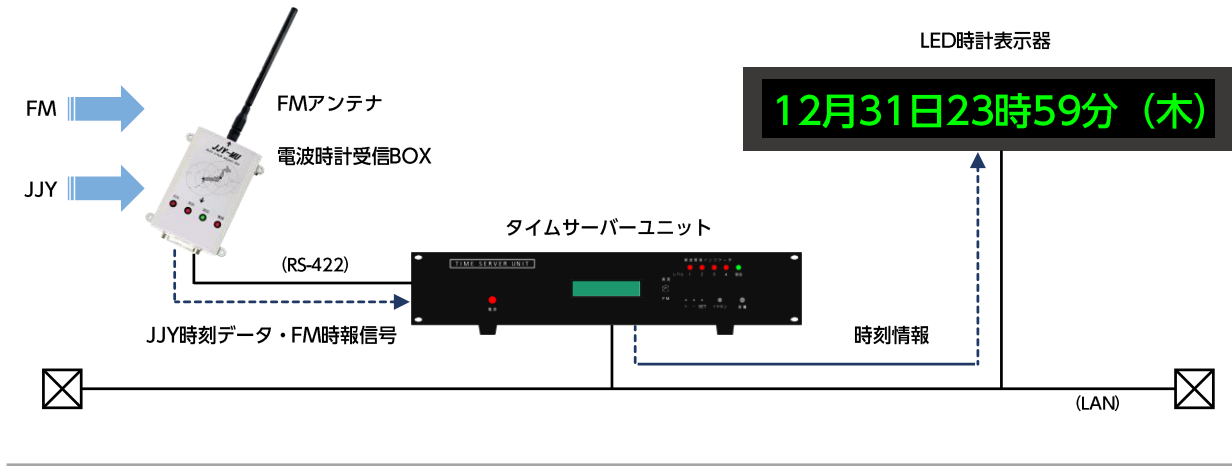

※表示内容変更可(曜日など)

型名：DTime96-20×2LAN(RGB)

※表示内容変更可(曜日など)

LED 時計

DTimeシリーズ

■ システム構成例

■ 仕様 (製作例は都度お問い合わせください)

型名 (型式)	DTime50-8LAN(R)	DTime96-8LAN(RG)	DTime120-14LAN(RG)
表示文字寸法 (mm)	H55×W35 (視認距離 $\langle \dots \rangle$ 約20m)	H96×W96 (視認距離 $\langle \dots \rangle$ 約30m)	H120×W120 (視認距離 $\langle \dots \rangle$ 約50m)
表示桁	数字8桁(XX月XX日XX時XX分) 数字部のみLED、他カッティングシート貼り	全角8桁=半角16桁 XXXX/XX/XX XX:XX (西暦/月/日 時 分・全て半角文字)	全角14桁=半角28桁 XXXX年XX月XX日(曜日)XX時XX分 (西暦/月/日 時 分・数字部のみ半角文字)
表示色	赤色	3色 (赤・緑・混色)	3色 (赤・緑・混色)
外形寸法 (mm) (突起部含まず)	表示部: W600×H100×D50 制御部: W600×H80×D200	W900×H900×D150	W1900×H250×D150
重量	表示部: 約6kg 制御部: 約7kg	約20kg	約40kg
材質・仕上げ	黒色塗装鋼板		
電源電圧	AC100V±10% (50/60Hz共通)		
消費電力 (最大)	25VA	200VA	160VA
データバックアップ期間	約5年		
入力 (時刻修正用)	LAN 100BASE-TX (RJ-45) プロトコル: TCP/IP		
内部時計精度	月差±約60秒 (自動時刻修正システム不使用時)		
使用温度/湿度	0~40℃/25~85%RH(結露なきこと)		
対応オプション	自動時刻修正システム (JJY/GPS/FM各方式)		

オプション型名 (型式)	JJY-SEC Master for DTime	JJY-PK-LAN3	JJYFM-PK-LAN
対応OS: Microsoft Windows7 / 8.1 / 10 / 11			
対応NTP/SNTP: 弊社JJY各種、他		[自動時刻修正システム] カタログ参照	[自動時刻修正システム] カタログ参照
表示器最大接続数: 10台			

(Microsoft, Windows は米国Microsoft Corporationの米国およびその他の国における登録商標です)