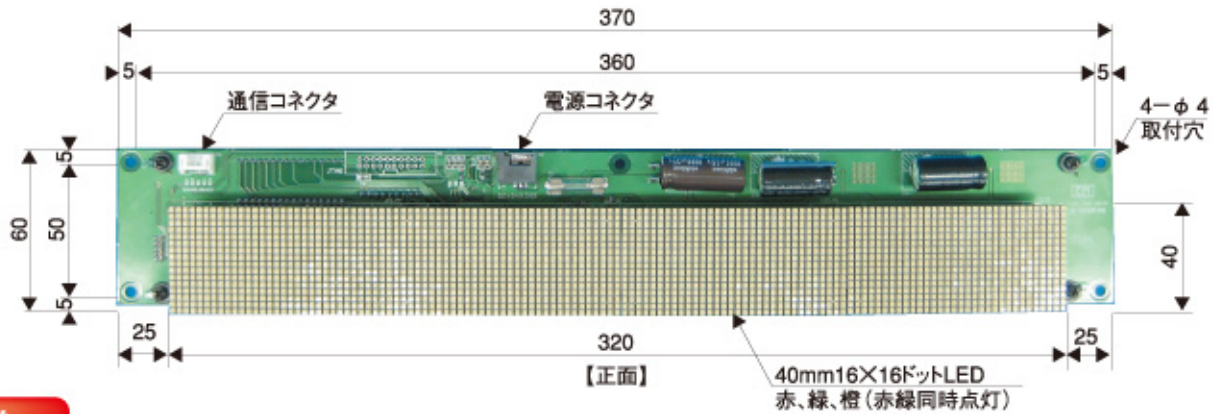

伝えたいメッセージそのままの光りの文字で。

オープンフレーム メッセージモニター

CDT-HⅢ 40-8 (RG)

筐体なしのオープンフレーム型。
いろいろな装置への組み込みに最適です！
災害時の避難誘導表示や、電源がバッテリーの車・自走台車
などの表示に最適です！

GOOD

1.8Wの超低消費電力 (通常利用時)

- 006P (9V) で約1時間動作します。
- 太陽電池でも動作します。

GOOD

▲入出管理

▲卓上用表示器

— 光で伝えたいことがある —

日本セック株式会社

外観

仕様

型式	CDT-HIII 40-8(RG)
表示寸法	W40×H40mm / 1文字
視認距離	約 10m
表示桁数	8桁1段
表示色	赤・緑・橙
外形寸法	H60×W370×D31mm
入力電圧	DC8V~DC24V(※1)
消費電力	1.8W(※2) / 最大約 15W(橙全点灯時)
通信インターフェース	RS-485, RS-422
表示動作	静止表示、点滅表示、スクロール表示
文字修飾	細字、太字、反転、半角、全角、倍角

(※1) シール型鉛蓄電池で、8.4時間連続表示可能(12V、1.5A、サイズW97×D43×H52mmのシール型鉛蓄電池の場合)
 (※2) 赤または緑単色細字表示(文字修飾をしない表示)の場合

オプション

表示データ登録ソフト	RS-232C/RS-485 通信変換器	RS-232C/RS-422 通信変換器	専用電源 ケーブル	専用RS-485 通信ケーブル	専用RS-422 通信ケーブル
ザ素人Compact  Windows XP・Vista・7対応 ※通信仕様を公開しておりますので、 お客様で通信ソフト作成も可能です。	TAKAちゃん485 	HIROちゃん422 	専用コネクタ付 (※3)	専用コネクタ付 (※3)	専用コネクタ付 (※3)