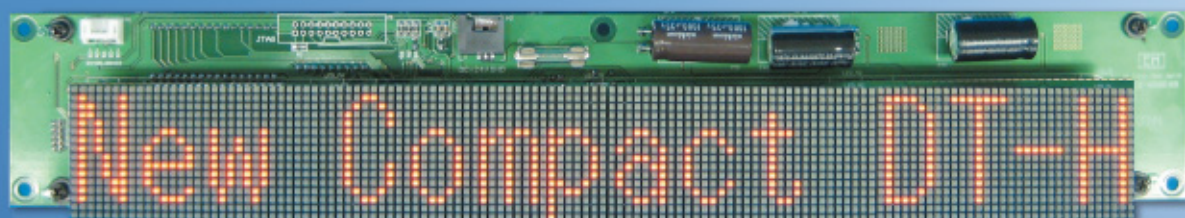

伝えたいメッセージそのままの光りの文字で。

オープンフレーム メッセージモニター

CDT-HⅢ 40-8 (RG)

筐体なしのオープンフレーム型。
いろいろな装置への組み込みに最適です！
災害時の避難誘導表示や、電源がバッテリーの車・自走台車
などの表示に最適です！

GOOD

1.8Wの超低消費電力 (通常利用時)

- 006P (9V) で約1時間動作します。
- 太陽電池でも動作します。

GOOD

▲入出管理

▲卓上用表示器

— 光で伝えたいことがある —

日本セック株式会社

外観

仕様

型式	CDT-HIII 40-8(RG)
表示寸法	W40×H40mm / 1文字
視認距離	約 10m
表示桁数	8桁1段
表示色	赤・緑・橙
外形寸法	H60×W370×D31mm
入力電圧	DC8V~DC24V(※1)
消費電力	1.8W(※2) / 最大約 15W(橙全点灯時)
通信インターフェース	RS-485, RS-422
表示動作	静止表示、点滅表示、スクロール表示
文字修飾	細字、太字、反転、半角、全角、倍角

(※1) シール型鉛蓄電池で、8.4時間連続表示可能(12V、1.5A、サイズW97×D43×H52mmのシール型鉛蓄電池の場合)
 (※2) 赤または緑単色細字表示(文字修飾をしない表示)の場合

オプション

表示データ登録ソフト	RS-232C/RS-485 通信変換器	RS-232C/RS-422 通信変換器	専用電源 ケーブル	専用RS-485 通信ケーブル	専用RS-422 通信ケーブル
ザ素人Compact  Windows XP・Vista・7対応 ※通信仕様を公開しておりますので、 お客様で通信ソフト作成も可能です。	TAKAちゃん485 	HIROちゃん422 	専用コネクタ付 (※3)	専用コネクタ付 (※3)	専用コネクタ付 (※3)