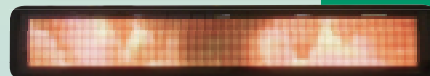

再生 可能

表示器に直接
データを送信
直ちに

表示 可能

インフォメーション表示事例

FIRE HAZARD

☀️☔️ 晴れのち雨

病院呼び出し表示事例

10番の方内呼

運行案内表示事例

🚗 こだま15号

🚶🏻 みどりの窓口

写真表示事例

公共施設向け表示事例

🚭 喫煙コーナー

🚫 携帯電話禁止

アニメーション表示事例

日本セック株式会社

表示器の仕様

外形寸法(mm)	W848×H151×D80
重量	約8kg
電源電圧	AC100V±10%(50/60Hz)
最大消費電力	約200VA
インターフェース	LAN(10/100BASE-T)
表示モジュール	24×24ドットLED
モジュール寸法(mm)	96×768(全角8文字相当)
表示効果	静止、スクロール、カーテン、スターダスト、スライド、落下、積雪、400コマアニメーション
使用温度/湿度	0~40℃/30~85%RH 結露なきこと

表示データ登録ソフトの仕様

文章・画像登録画面

- 文章と画像の登録を行います
- 文章は100通り、画像は400通りの登録が可能です
- 文字は、「通常文字」・「太文字」・「影付文字」が選択可能です
- 画像は、1秒間30コマとする最大約13秒の動画としても再生可能です
- この画面から、直接表示器にデータを送し、ただちに表示させることが可能です

番組登録画面

- 文章・画像登録画面で登録した文章や画像を組み合わせ、表示順序・表示方法・表示効果の設定及び登録を行います(番組登録)
- 番組に登録できる表示は32ステップまでで、登録順に表示されます
- 1ステップ毎に「表示時間」・「表示効果」・「繰り返し回数」などの設定が可能です
- 表示方法の種類には、「文章表示」・「画像表示」・「動画表示」・「組み合わせ表示」があります
- ※組み合わせ表示では、文章と画像の混合表示が可能です
- 表示効果は、「静止」・「スクロール」・「カーテン」・「スターダスト」・「スライド」・「落下」・「積雪」などがあります
- ※組み合わせ表示では、使用できる表示効果に制限があります