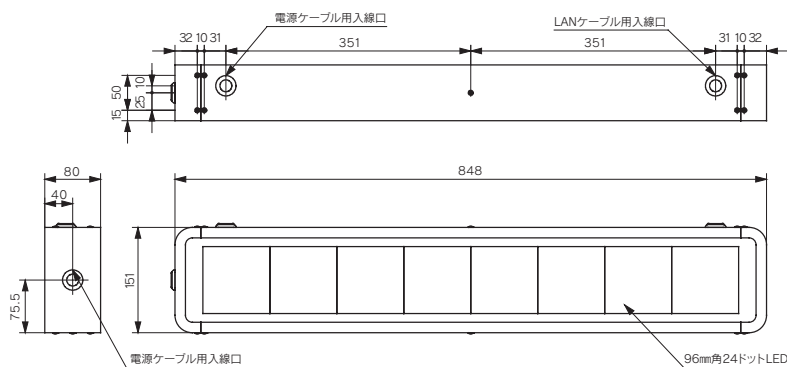

運行案内表示事例

🚗 こだま15号

🚶🏻 みどりの窓口

写真表示事例

公共施設向け表示事例

🚭 喫煙コーナー

🚫 携帯電話禁止

アニメーション表示事例

日本セック株式会社

表示器の仕様

外形寸法(mm)	W848×H151×D80
重量	約8kg
電源電圧	AC100V±10%(50/60Hz)
最大消費電力	約200VA
インターフェース	LAN(10/100BASE-T)
表示モジュール	24×24ドットLED
モジュール寸法(mm)	96×768(全角8文字相当)
表示効果	静止、スクロール、カーテン、スターダスト、スライド、落下、積雪、400コマアニメーション
使用温度/湿度	0~40℃/30~85%RH 結露なきこと