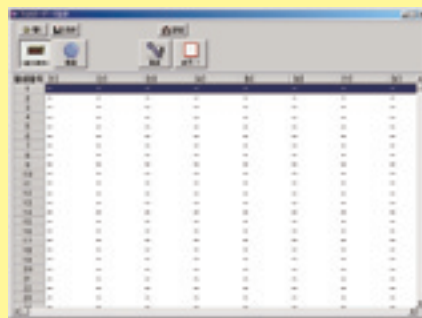

番組データ送信画面

- ■番組登録画面で登録した各番組の編集・保存を行います
  (アプリケーション起動時はこの画面です)
- ■登録できる番組は100番組までです
- ■この画面から、表示器へ番組データの送信・起動を行います

〈構成〉