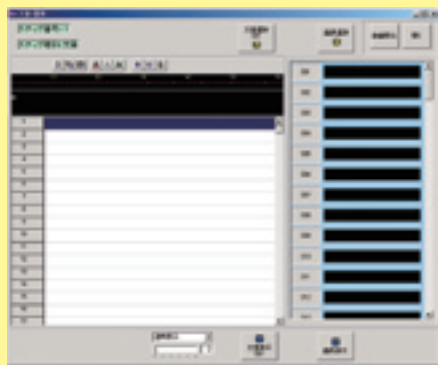

運行案内表示事例

🚗 こだま15号

🚶🏻 みどりの窓口

写真表示事例

公共施設向け表示事例

🚭 喫煙コーナー

🚫 携帯電話禁止

アニメーション表示事例

日本セック株式会社

表示器の仕様

外形寸法(mm)	W848×H151×D80
重量	約8kg
電源電圧	AC100V±10%(50/60Hz)
最大消費電力	約200VA
インターフェース	LAN(10/100BASE-T)
表示モジュール	24×24ドットLED
モジュール寸法(mm)	96×768(全角8文字相当)
表示効果	静止、スクロール、カーテン、スターダスト、スライド、落下、積雪、400コマアニメーション
使用温度/湿度	0~40℃/30~85%RH 結露なきこと

表示データ登録ソフトの仕様

文章・画像登録画面

- 文章と画像の登録を行います
- 文章は100通り、画像は400通りの登録が可能です
- 文字は、「通常文字」・「太文字」・「影付文字」が選択可能です
- 画像は、1秒間30コマとする最大約13秒の動画としても再生可能です
- この画面から、直接表示器にデータを送し、ただちに表示させることが可能です

番組登録画面

- 文章・画像登録画面で登録した文章や画像を組み合わせ、表示順序・表示方法・表示効果の設定及び登録を行います(番組登録)
- 番組に登録できる表示は32ステップまでで、登録順に表示されます
- 1ステップ毎に「表示時間」・「表示効果」・「繰り返し回数」などの設定が可能です
- 表示方法の種類には、「文章表示」・「画像表示」・「動画表示」・「組み合わせ表示」があります
- ※組み合わせ表示では、文章と画像の混合表示が可能です
- 表示効果は、「静止」・「スクロール」・「カーテン」・「スターダスト」・「スライド」・「落下」・「積雪」などがあります
- ※組み合わせ表示では、使用できる表示効果に制限があります