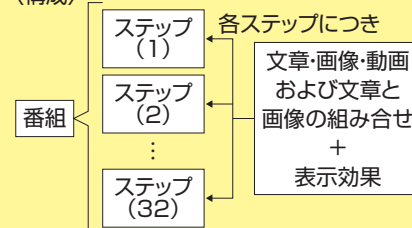

運行案内表示事例

🚗 こだま15号

🚶🏻 みどりの窓口

写真表示事例

公共施設向け表示事例

🚭 喫煙コーナー

🚫 携帯電話禁止

アニメーション表示事例

日本セック株式会社

表示器の仕様

外形寸法(mm)	W848×H151×D80
重量	約8kg
電源電圧	AC100V±10%(50/60Hz)
最大消費電力	約200VA
インターフェース	LAN(10/100BASE-T)
表示モジュール	24×24ドットLED
モジュール寸法(mm)	96×768(全角8文字相当)
表示効果	静止、スクロール、カーテン、スターダスト、スライド、落下、積雪、400コマアニメーション
使用温度/湿度	0~40℃/30~85%RH 結露なきこと

表示データ登録ソフトの仕様

文章・画像登録画面

- 文章と画像の登録を行います
- 文章は100通り、画像は400通りの登録が可能です
- 文字は、「通常文字」・「太文字」・「影付文字」が選択可能です
- 画像は、1秒間30コマとする最大約13秒の動画としても再生可能です
- この画面から、直接表示器にデータを送し、ただちに表示させることが可能です

番組登録画面

- 文章・画像登録画面で登録した文章や画像を組み合わせ、表示順序・表示方法・表示効果の設定及び登録を行います(番組登録)
- 番組に登録できる表示は32ステップまでで、登録順に表示されます
- 1ステップ毎に「表示時間」・「表示効果」・「繰り返し回数」などの設定が可能です
- 表示方法の種類には、「文章表示」・「画像表示」・「動画表示」・「組み合わせ表示」があります
- ※組み合わせ表示では、文章と画像の混合表示が可能です
- 表示効果は、「静止」・「スクロール」・「カーテン」・「スターダスト」・「スライド」・「落下」・「積雪」などがあります
- ※組み合わせ表示では、使用できる表示効果に制限があります

番組データ送信画面

- 番組登録画面で登録した各番組の編集・保存を行います
(アプリケーション起動時はこの画面です)
- 登録できる番組は100番組までです
- この画面から、表示器へ番組データの送信・起動を行います

〈構成〉

●改良のためお断りなく仕様を変更する場合がございます ●Windowsは米国Microsoft社の登録商標です

一次代のニーズを製品化する

日本セック株式会社

本社・工場 〒939-0351 富山県射水市戸破8-10
TEL 0766(57)0230 FAX 0766(57)0233
東京営業所 〒120-0034 東京都足立区千住4-2-2-505
TEL 03(3879)6921 FAX 03(3879)6922
大阪営業所 〒577-0841 東大阪市足代2-5-18 7-G号
TEL 06(6726)5077 FAX 06(6726)5255
名古屋営業所 〒453-0064 名古屋市中村区草薙町1-75 111号
TEL 052(419)6331 FAX 052(419)6332
福岡営業所 〒814-0161 福岡市早良区飯倉2-8-20
TEL 092(832)5660 FAX 092(832)5661
バンコク事務所 Happy Place Tower 7F 91/86 Sukhmvit 71 Soi Saengthip,
Phakanong, Klongtoey, Banghoh 10110 Thailand
TEL 02(711)3930 FAX 02(711)3930